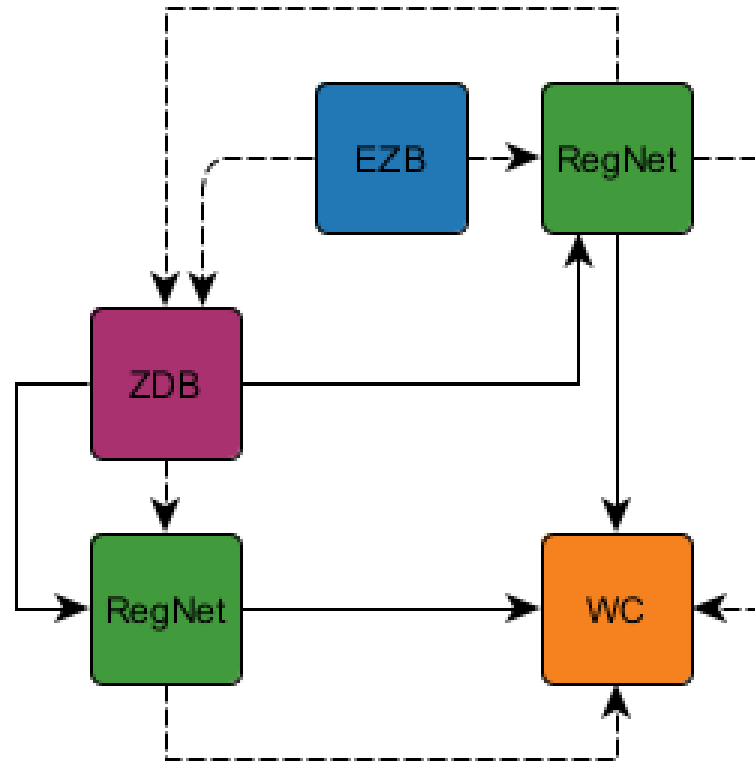

Überregionale Kooperation

Datenfluss – bisher